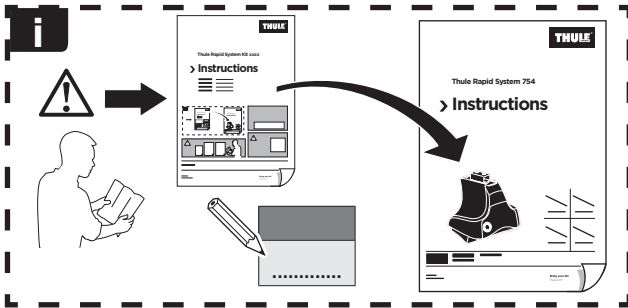

# > Instructions

LADA 110, 4-dr Sedan, 96-07

LADA 112, 5-dr Hatchback, 00-08

ISO 11154-E

16

x4

335

x4

x1

x1

1

	X (scale)	X (mm)	X (inch)
LADA 110, 4-dr Sedan, 96-07	22,5	876	34 1/2
LADA 112, 5-dr Hatchback, 00-08-	22,5	876	34 1/2

	Y (scale)	Y (mm)	Y (inch)
LADA 110, 4-dr Sedan, 96-07	20	851	33 1/2
LADA 112, 5-dr Hatchback, 00-08-	20	851	33 1/2

**2**

**LADA 110**, 4-dr Sedan, 96-07

**LADA 112**, 5-dr Hatchback, 00-08-

**3**

	W (mm)	Z (mm)	W (inch)	Z (inch)
<b>LADA 110</b> , 4-dr Sedan, 96-07	220	700	8 <sup>5</sup> / <sub>8</sub>	27 <sup>1</sup> / <sub>2</sub>
<b>LADA 112</b> , 5-dr Hatchback, 00-08-	220	700	8 <sup>5</sup> / <sub>8</sub>	27 <sup>1</sup> / <sub>2</sub>