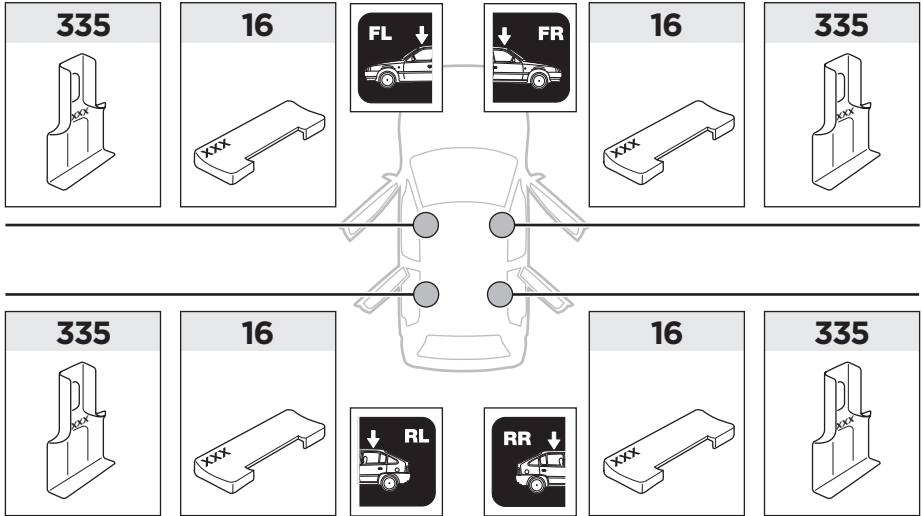

# > Instructions

LADA 110, 4-dr Sedan, 96-07

LADA 112, 5-dr Hatchback, 00-08

ISO 11154-E

16

x4

335

x4

x1

x1

1

	X (scale)	X (mm)	X (inch)
LADA 110, 4-dr Sedan, 96-07	22,5	876	34 1/2
LADA 112, 5-dr Hatchback, 00-08-	22,5	876	34 1/2

	Y (scale)	Y (mm)	Y (inch)
LADA 110, 4-dr Sedan, 96-07	20	851	33 1/2
LADA 112, 5-dr Hatchback, 00-08-	20	851	33 1/2

**2**

**LADA 110**, 4-dr Sedan, 96-07

**LADA 112**, 5-dr Hatchback, 00-08-

**3**

	W (mm)	Z (mm)	W (inch)	Z (inch)
<b>LADA 110</b> , 4-dr Sedan, 96-07	220	700	8 <sup>5</sup> / <sub>8</sub>	27 <sup>1</sup> / <sub>2</sub>
<b>LADA 112</b> , 5-dr Hatchback, 00-08-	220	700	8 <sup>5</sup> / <sub>8</sub>	27 <sup>1</sup> / <sub>2</sub>