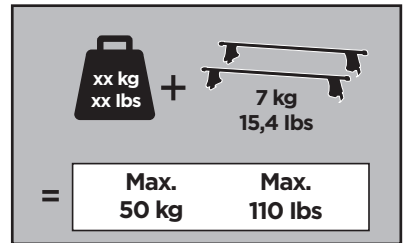

# > Instructions

LADA 110, 4-dr Sedan, 96-07

LADA 112, 5-dr Hatchback, 00-08

ISO 11154-E

16

x4

335

x4

x1

x1

1

	X (scale)	X (mm)	X (inch)
LADA 110, 4-dr Sedan, 96-07	22,5	876	34 1/2
LADA 112, 5-dr Hatchback, 00-08-	22,5	876	34 1/2

	Y (scale)	Y (mm)	Y (inch)
LADA 110, 4-dr Sedan, 96-07	20	851	33 1/2
LADA 112, 5-dr Hatchback, 00-08-	20	851	33 1/2

**2**

**LADA 110**, 4-dr Sedan, 96-07

**LADA 112**, 5-dr Hatchback, 00-08-

**3**

	W (mm)	Z (mm)	W (inch)	Z (inch)
<b>LADA 110</b> , 4-dr Sedan, 96-07	220	700	8 <sup>5</sup> / <sub>8</sub>	27 <sup>1</sup> / <sub>2</sub>
<b>LADA 112</b> , 5-dr Hatchback, 00-08-	220	700	8 <sup>5</sup> / <sub>8</sub>	27 <sup>1</sup> / <sub>2</sub>