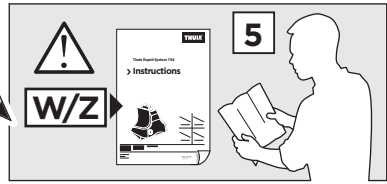

x1

x1

1

	X (scale)	X (mm)	X (inch)
LADA 110, 4-dr Sedan, 96-07	22,5	876	34 1/2
LADA 112, 5-dr Hatchback, 00-08-	22,5	876	34 1/2

	Y (scale)	Y (mm)	Y (inch)
LADA 110, 4-dr Sedan, 96-07	20	851	33 1/2
LADA 112, 5-dr Hatchback, 00-08-	20	851	33 1/2

**2**

**LADA 110**, 4-dr Sedan, 96-07

**LADA 112**, 5-dr Hatchback, 00-08-

**3**

	W (mm)	Z (mm)	W (inch)	Z (inch)
<b>LADA 110</b> , 4-dr Sedan, 96-07	220	700	8 <sup>5</sup> / <sub>8</sub>	27 <sup>1</sup> / <sub>2</sub>
<b>LADA 112</b> , 5-dr Hatchback, 00-08-	220	700	8 <sup>5</sup> / <sub>8</sub>	27 <sup>1</sup> / <sub>2</sub>